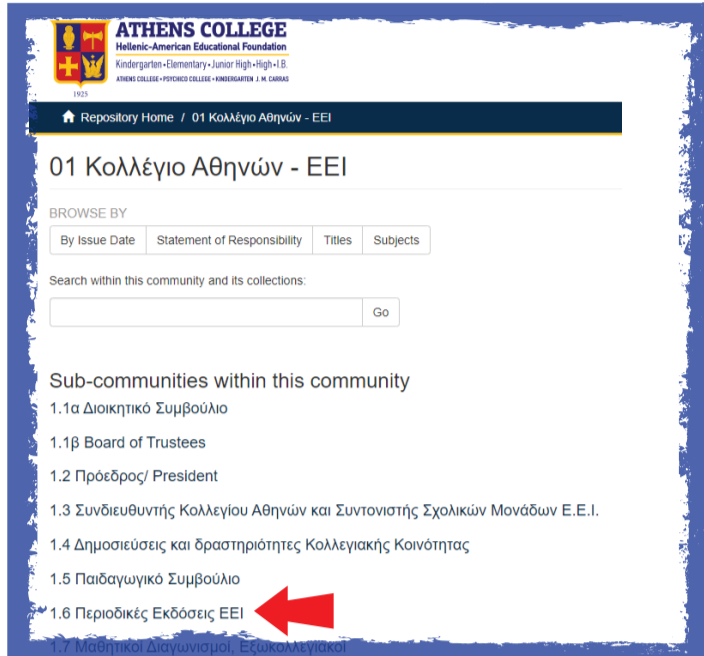

Οδηγίες χρήσης

Για να εισαχθεί κανείς στο D Space θα πρέπει να κάνει login με τους κωδικούς του και να συμφωνήσει με τους όρους χρήσης του αποθετηρίου.

Έπειτα η αναζήτηση στο αποθετήριο γίνεται με **2** τρόπους:

✓ Με την πλοήγηση μέσω των κοινοτήτων, υποκοινοτήτων και συλλογών.

✓ Με την αναζήτηση όρων στο κουτί αναζήτησης.

Και με τους 2 τρόπους το αποθετήριο θα παρουσιάσει τ'αποτελέσματα σε λίστα. Επιλέγοντας το επιθυμητό αποτέλεσμα, ανοίγει η καρτέλα τεκμηρίωσης του τεκμηρίου με αναλυτικές πληροφορίες και τη δυνατότητα download του ίδιου του τεκμηρίου.