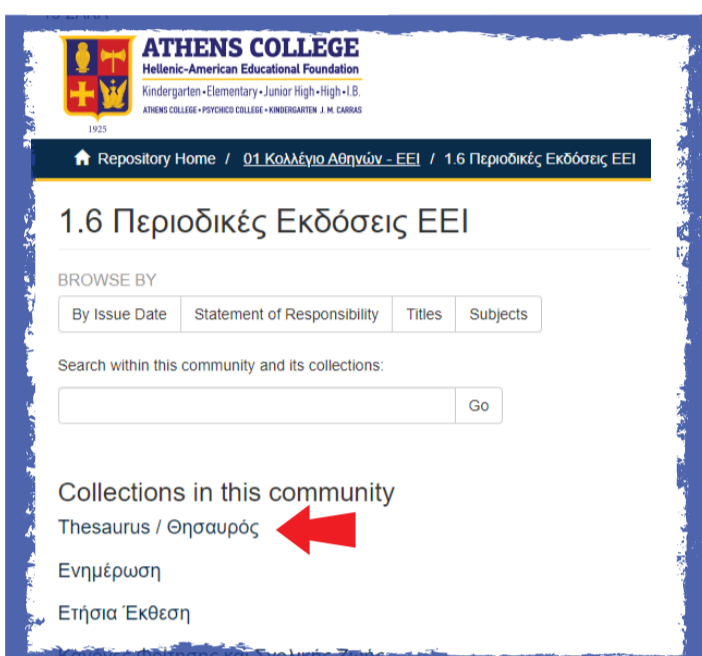

Οδηγίες χρήσης

Για να εισαχθεί κανείς στο D Space θα πρέπει να κάνει login με τους κωδικούς του και να συμφωνήσει με τους όρους χρήσης του αποθετηρίου.

Έπειτα η αναζήτηση στο αποθετήριο γίνεται με **2** τρόπους:

✓ Με την πλοήγηση μέσω των κοινοτήτων, υποκοινοτήτων και συλλογών.

✓ Με την αναζήτηση όρων στο κουτί αναζήτησης.

Και με τους 2 τρόπους το αποθετήριο θα παρουσιάσει τ'αποτελέσματα σε λίστα. Επιλέγοντας το επιθυμητό αποτέλεσμα, ανοίγει η καρτέλα τεκμηρίωσης του τεκμηρίου με αναλυτικές πληροφορίες και τη δυνατότητα download του ίδιου του τεκμηρίου.