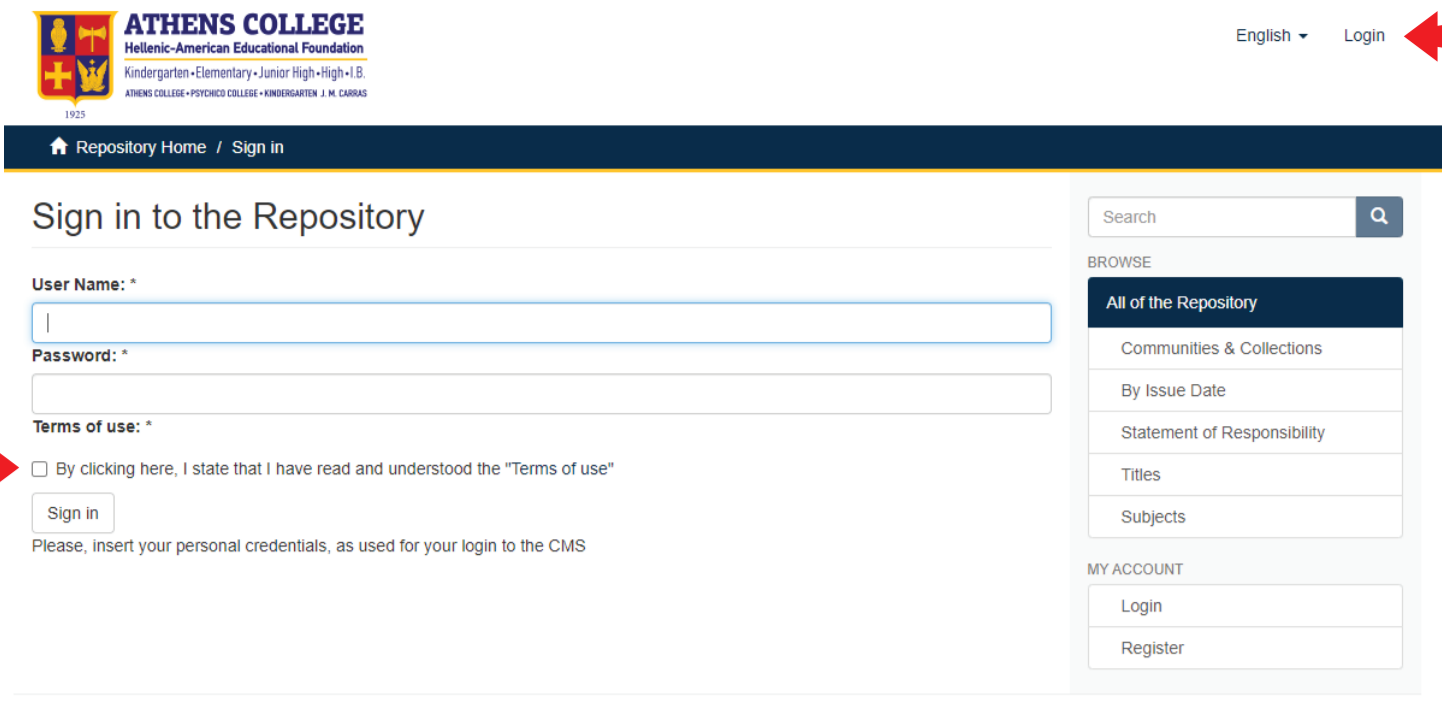

Οδηγίες χρήσης

Για να εισαχθεί κανείς στο D Space θα πρέπει να κάνει login με τους κωδικούς του και να συμφωνήσει με τους όρους χρήσης του αποθετηρίου.

Έπειτα η αναζήτηση στο αποθετήριο γίνεται με **2** τρόπους:

✓ Με την πλοήγηση μέσω των κοινοτήτων, υποκοινοτήτων και συλλογών.

✓ Με την αναζήτηση όρων στο κουτί αναζήτησης.

Και με τους 2 τρόπους το αποθετήριο θα παρουσιάσει τ'αποτελέσματα σε λίστα. Επιλέγοντας το επιθυμητό αποτέλεσμα, ανοίγει η καρτέλα τεκμηρίωσης του τεκμηρίου με αναλυτικές πληροφορίες και τη δυνατότητα download του ίδιου του τεκμηρίου.