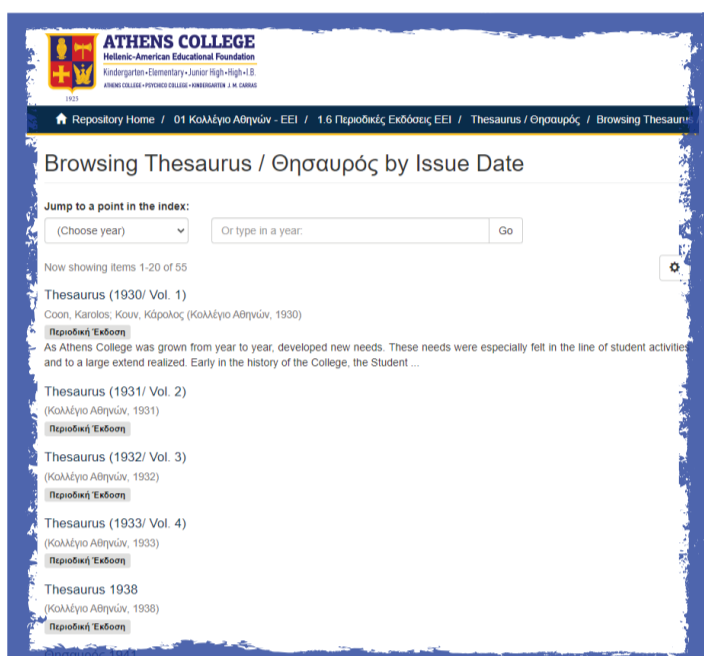

✓ Με την πλοήγηση μέσω των κοινοτήτων, υποκοινοτήτων και συλλογών.

✓ Με την αναζήτηση όρων στο κουτί αναζήτησης.

Και με τους 2 τρόπους το αποθετήριο θα παρουσιάσει τ'αποτελέσματα σε λίστα. Επιλέγοντας το επιθυμητό αποτέλεσμα, ανοίγει η καρτέλα τεκμηρίωσης του τεκμηρίου με αναλυτικές πληροφορίες και τη δυνατότητα download του ίδιου του τεκμηρίου.