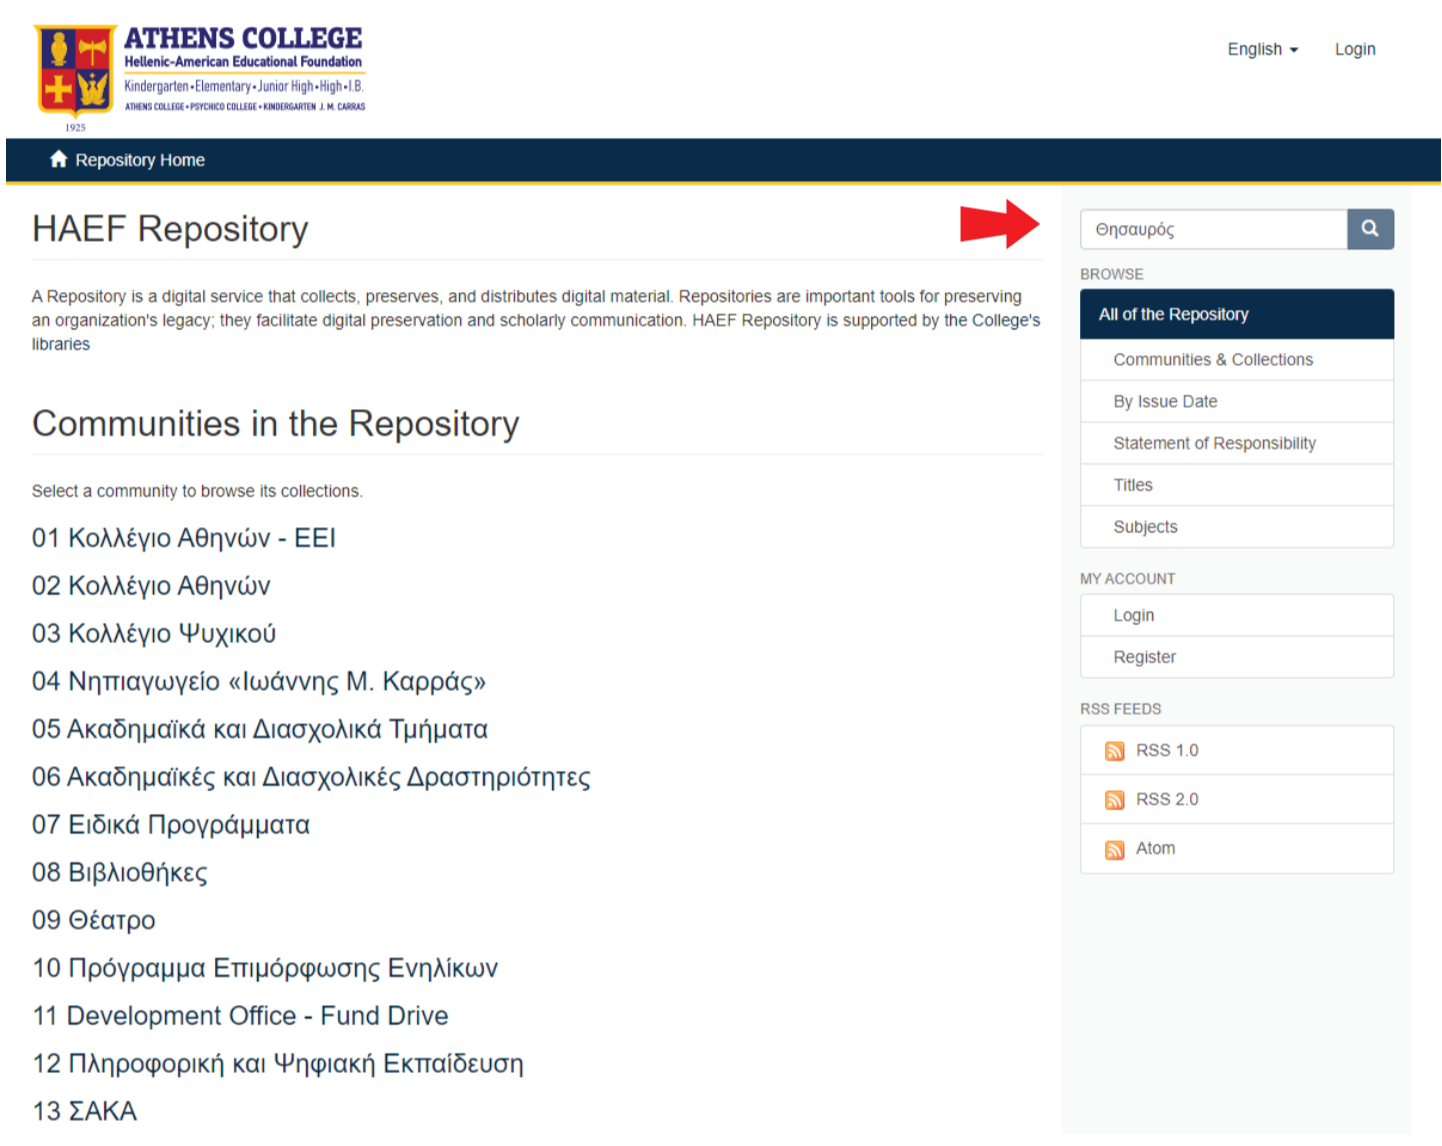

Οδηγίες χρήσης

Για να εισαχθεί κανείς στο D Space θα πρέπει να κάνει login με τους κωδικούς του και να συμφωνήσει με τους όρους χρήσης του αποθετηρίου.

Έπειτα η αναζήτηση στο αποθετήριο γίνεται με **2** τρόπους:

✓ Με την πλοήγηση μέσω των κοινοτήτων, υποκοινοτήτων και συλλογών.

✓ Με την αναζήτηση όρων στο κουτί αναζήτησης.

Και με τους 2 τρόπους το αποθετήριο θα παρουσιάσει τ'αποτελέσματα σε λίστα. Επιλέγοντας το επιθυμητό αποτέλεσμα, ανοίγει η καρτέλα τεκμηρίωσης του τεκμηρίου με αναλυτικές πληροφορίες και τη δυνατότητα download του ίδιου του τεκμηρίου.