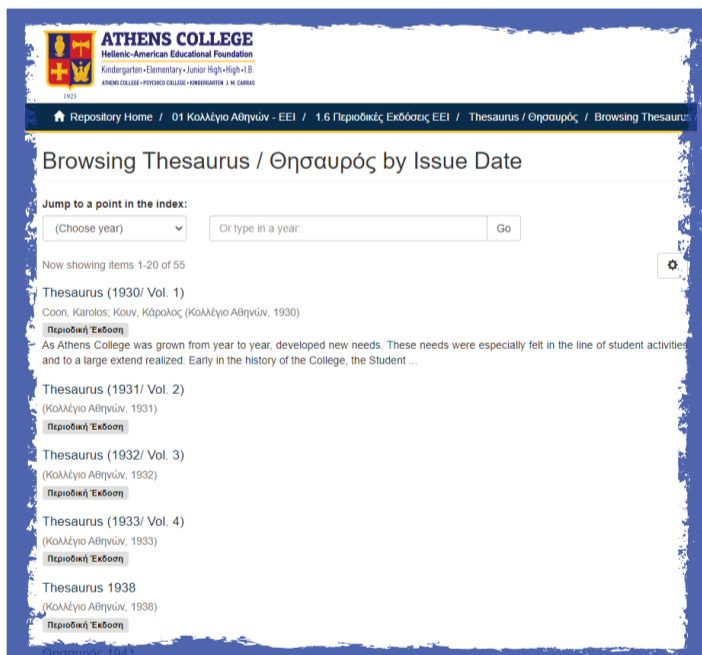

✓ Με την πλοήγηση μέσω των κοινοτήτων, υποκοινοτήτων και συλλογών.

✓ Με την αναζήτηση όρων στο κουτί αναζήτησης.

Και με τους 2 τρόπους το αποθετήριο θα παρουσιάσει τ'αποτελέσματα σε λίστα. Επιλέγοντας το επιθυμητό αποτέλεσμα, ανοίγει η καρτέλα τεκμηρίωσης του τεκμηρίου με αναλυτικές πληροφορίες και τη δυνατότητα download του ίδιου του τεκμηρίου.